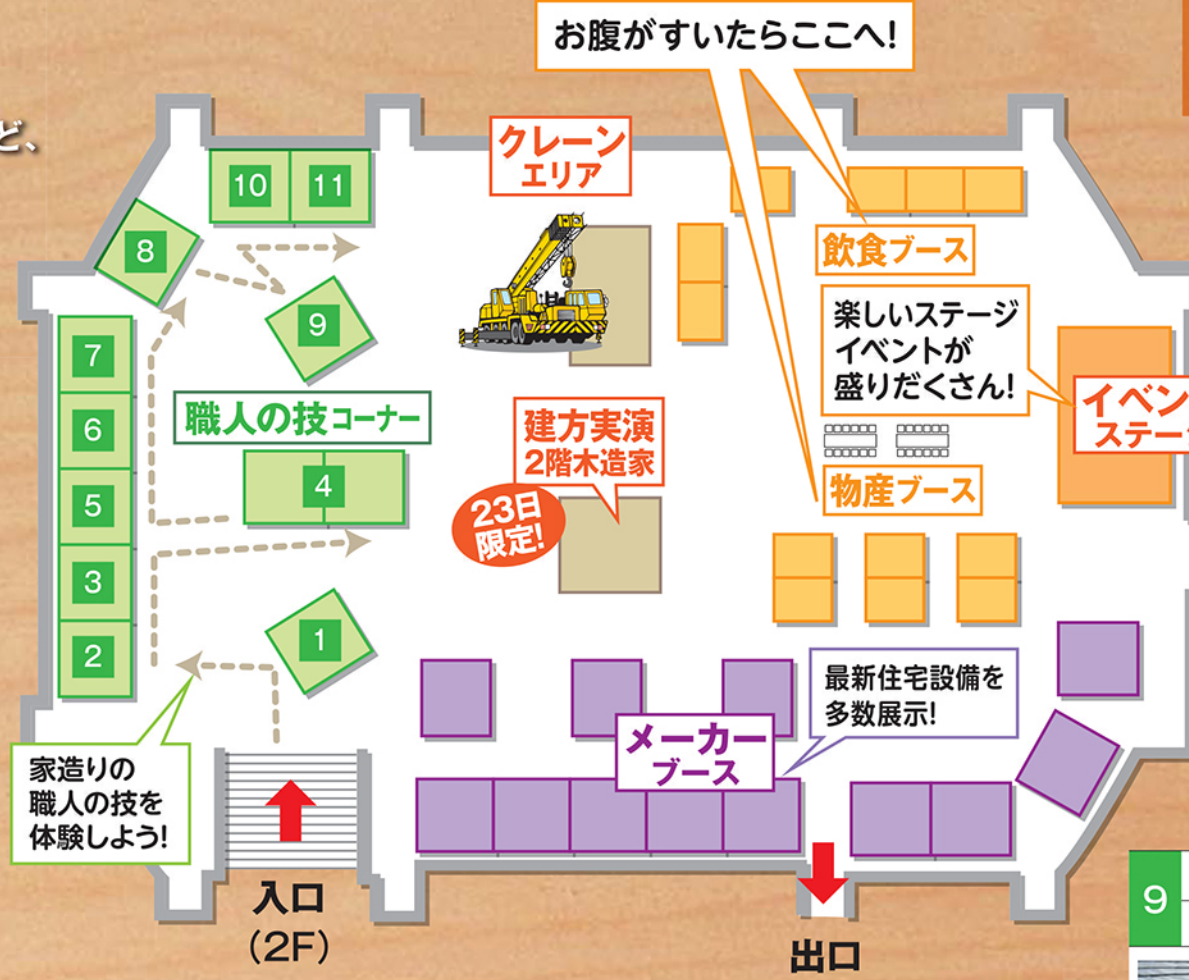

# イベント会場のご案内

家造りの職人の技が体験できる「職人の技コーナー」、職人の全ての技が見れる「建方実演」など、本物の家造りがご覧いただける2日間。23日は1日で家を造りあげます。